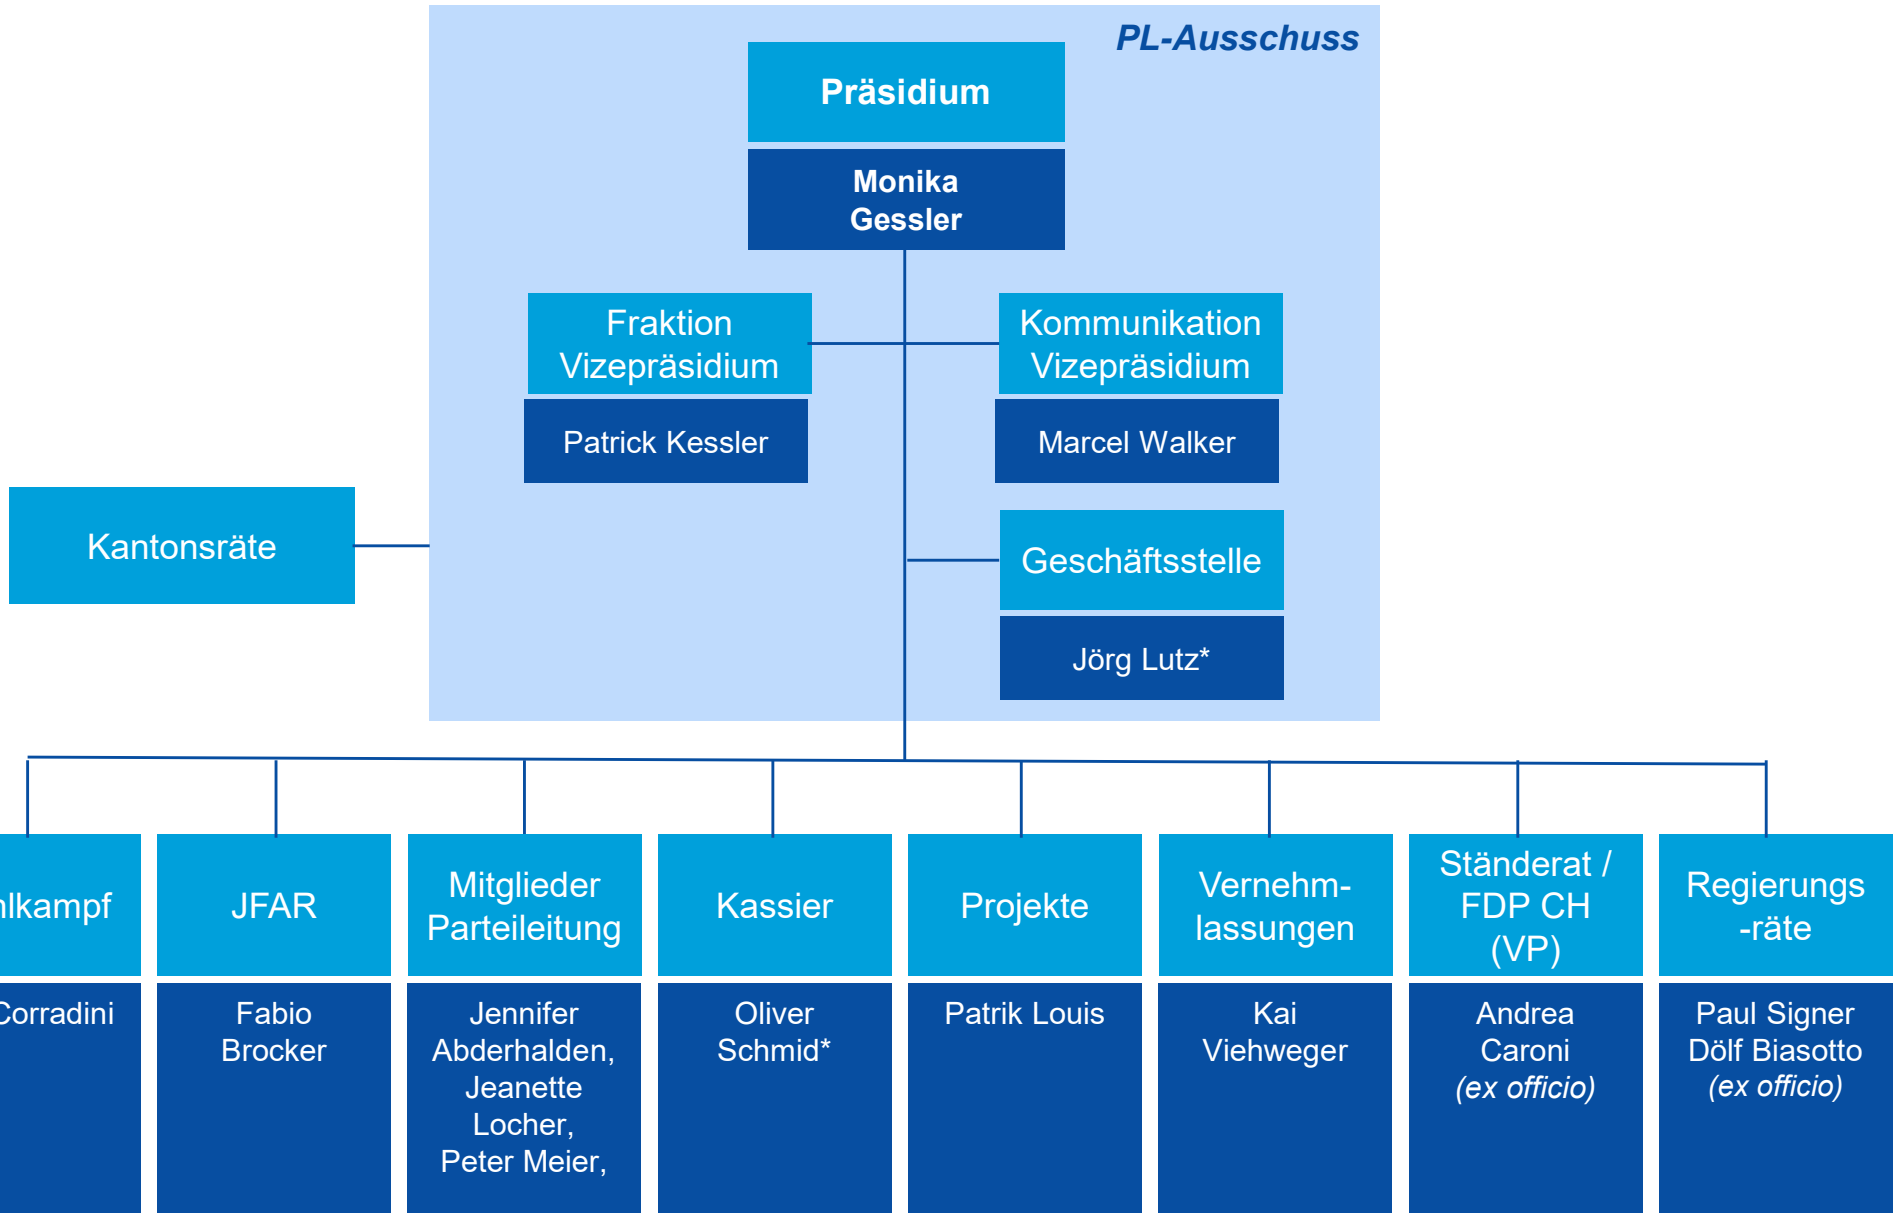

Parteileitung FDP AR

PL-Ausschuss

FDP

Die Liberalen
Appenzell Ausserrhoden

* Vertretungen Ortsparteien